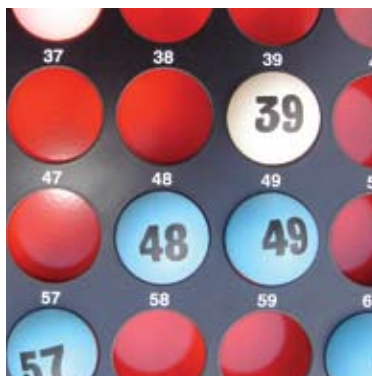

classic bingo

Este automático ClassicBingo es único!

El ClassicBingo transforma el ya conocido juego de bingo en un juego más fácil, excitante y ameno mediante, entre otros, el manejo por una sola persona! (también para jugar a la lotería de cartones)

Cómo funciona el ClassicBingo?

Escoge la cantidad de bolas necesarias para el juego que quiera jugar. Para bingo es del 1 al 75, para jugar a la lotería de cartones es del 1 al 90. Las bolas se echan en el bombo interior iluminado. A continuación enciende el motor. Se enciende el ventilador, ¡que hace bailar a las bolas! Una por una salen por el tubo transparente hacia arriba. Las bolas tienen un número a ambos lados. Después de leer en voz alta el número, pone la bola en el compartimento correspondiente en la bandeja superior. Antes de que haya hecho esto, la próxima bola estará lista para ser leída. Al finalizar puede volver a introducir las bolas en el bombo interior con un sencillo movimiento de la mano. ¡Estará listo para la próxima vuelta!