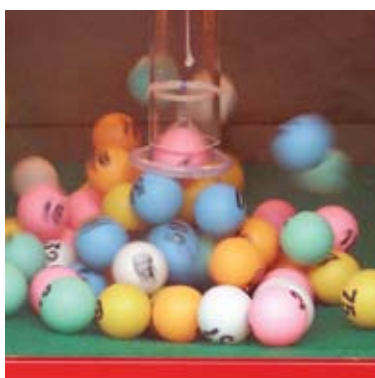

classic bingo

Deze ClassicBingo automaat is uniek!

De ClassicBingo maakt het al-oude favoriete bingospelletje eenvoudiger, spannender en gezelliger door o.a. de 1-mans bediening! (ook voor kien)

Hoe werkt de ClassicBingo?

U kiest het aantal balletjes dat u nodig hebt voor het spel dat u wilt spelen. Voor bingo is dat 1 t/m 75 en voor kienen 1 t/m 90. De gekleurde balletjes worden in de verlichte binnenbak gestort. Dan schakelt u het elektromotortje in. De ventilator begint te draaien - en de balletjes gaan dansen! Een voor een schieten ze door de transparante buis omhoog. Aan weerskanten van elk balletje staat een nummer. Na het oplezen van het nummer, legt u het balletje in het gelijk genummerde vakje op het bovenblad. Nog voordat u daarmee klaar bent, ligt het volgende balletje al weer klaar. Na afloop wipt u met een simpele handbeweging alle balletjes weer in de binnenbak. U bent klaar voor de volgende ronde!