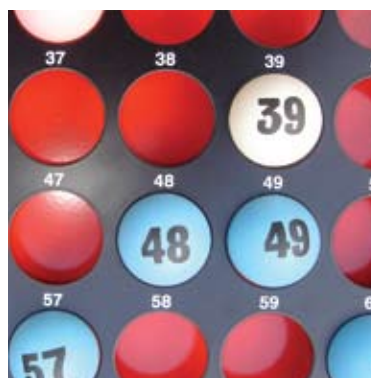

classic bingo

Deze ClassicBingo automaat is uniek!

De ClassicBingo maakt het al-oude favoriete bingospelletje eenvoudiger, spannender en gezelliger door o.a. de 1-mans bediening! (ook voor kien)

Hoe werkt de ClassicBingo?

U kiest het aantal balletjes dat u nodig hebt voor het spel dat u wilt spelen. Voor bingo is dat 1 t/m 75 en voor kienen 1 t/m 90. De gekleurde balletjes worden in de verlichte binnenbak gestort. Dan schakelt u het elektromotortje in. De ventilator begint te draaien - en de balletjes gaan dansen! Een voor een schieten ze door de transparante buis omhoog. Aan weerskanten van elk balletje staat een nummer. Na het oplezen van het nummer, legt u het balletje in het gelijk genummerde vakje op het bovenblad. Nog voordat u daarmee klaar bent, ligt het volgende balletje al weer klaar. Na afloop wipt u met een simpele handbeweging alle balletjes weer in de binnenbak. U bent klaar voor de volgende ronde!